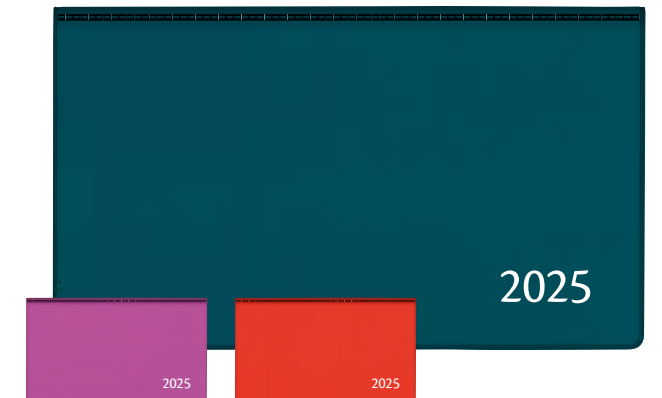

NOVOPLAN

FLORENCE

NOVOPLAN

FR NL DE GB IT ES

Formaat: 165 x 90 mm

Inhoud: 1week/2pag – 128 pag

Papier: wit 80 g/m² FSC®-certified

artikel	serie	omslag	kleur		
1713	ECO	gekartonneerd	assorti	5	100
1715	Florence	gekartonneerd	assorti	5	100
1715Z	Florence	gekartonneerd	zwart	5	100
1716	Vivella	gekartonneerd	assorti	5	100

Formaat 165 x 90 mm, 1 week per 2 pagina's, liggende lay-out, wit papier 80gr FSC®-certified, uurindeling van 8 tot 20 uur, geperforeerde hoeken, garenloos gebonden, leeslint, gekartonneerde kunstlederen omslag

ECO

VIVELLA

NOVOPLAN PERL

VIVELLA

FINESSE

NOVOPLAN PERL

FR NL DE GB IT ES

Formaat: 165 x 90 mm

Inhoud: 1week/2pag – 144 pag

Papier: wit 80 g/m² FSC®-certified

Afwerking: Perl spiraalbinding

Formaat 165 x 90 mm, 1 week per 2 pagina's, liggende lay-out, wit papier 80gr FSC®-certified, uurindeling van 8 tot 20 uur, plastic spiraalbinding (Perl), 16 blz. Europa-Atlas, verwisselbaar alfabet van 16 blz., geperforeerde hoeken, onder etui

LUNA

FASHION

SETA

artikel	serie	etui	kleur		
1711P	Luna	etui PVC	assorti	5	100
1712P	Fashion	etui PVC	assorti	5	100
1714P	Seta	etui PVC	assorti	5	100
1716P	Vivella	etui kunstleder	assorti	5	100
1718P	Finesse	etui kunstleder	zwart	5	100
1700P			vulling	5	200