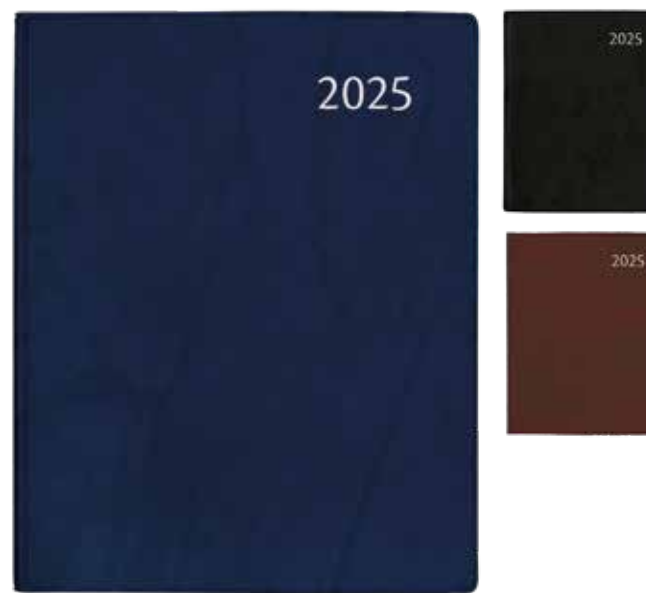

'Onze FSC®-producten zijn gecodeerd met de licentiecode FSC®C013335 en worden afgebeeld met het volgende logo:

PLAN-A-WEEK

VICAN

FLORENCE

VIVELLA

PLAN-A-WEEK PERL

VIVELLA

ALASKA

FINESSE

PLAN-A-WEEK

FR NL DE GB IT ES LU

Formaat: 210 x 270 mm

Inhoud: 1week/2pag – 128 pag

Papier: wit 80 g/m² FSC®-certified

artikel	serie	omslag	kleur		
2713	Vican	gekartonneerd	assorti	5	20
2715Z	Florence	gewatteerd	zwart	5	20
2715B	Florence	gewatteerd	blauw	5	20
2715R	Florence	gewatteerd	bordeaux	5	20
2716	Vivella	gewatteerd	assorti	5	20